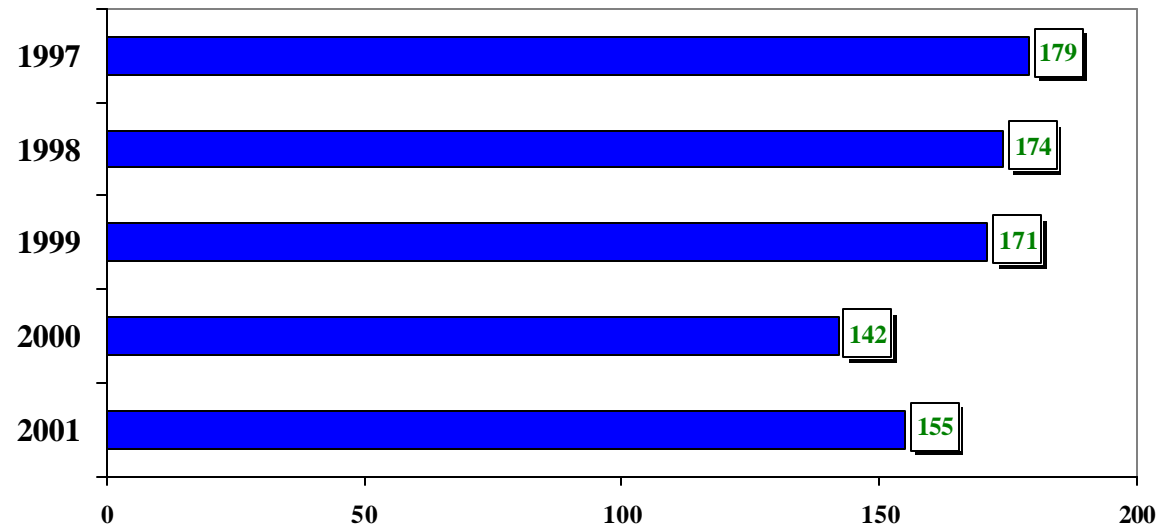

Total Class Room Utilization 1998-2002

	1998	1999	2000	2001	2002
Total Rooms in use	174	171	142	155	176
Total Rooms	174	171	142	155	176

Class Room Utilization 1998-2002

Total Class Room Utilization by Hours 1998-2002

	1998	1999	2000	2001	2002
0 - 4	24	20	19	22	22
5 - 9	30	32	16	27	26
10 - 14	34	27	27	18	24
15 - 19	23	34	31	27	23
20 - 24	32	26	24	23	31
25 - 29	13	20	11	18	20
30 - 34	5	7	7	12	20
35 - 39	11	3	4	7	6
40 and more	2	2	3	1	4
Total	174	171	142	155	176