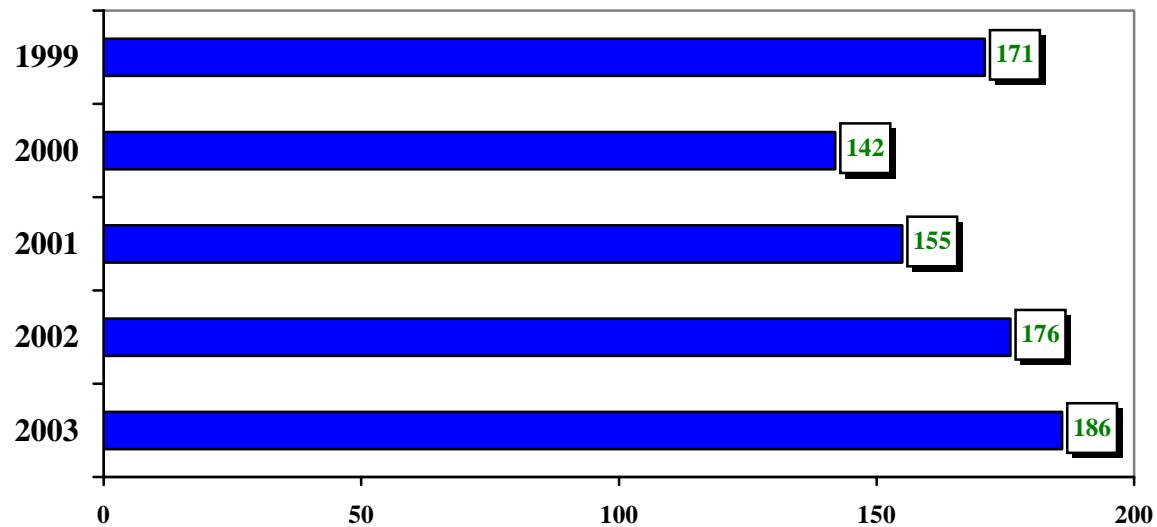

Total Class Room Utilization 1999-2003

Class Room Utilization	1999	2000	2001	2002	2003
Total Rooms in Use	171	142	155	176	186
Total Rooms	171	142	155	176	186

1999-2003

Total Class Room Utilization by Hours 1999-2003

	1999	2000	2001	2002	2003
0 - 4	20	19	22	22	19
5 - 9	32	16	27	26	15
10 - 14	27	27	18	24	19
15 - 19	34	31	27	23	26
20 - 24	26	24	23	31	31
25 - 29	20	11	18	20	30
30 - 34	7	7	12	20	23
35 - 39	3	4	7	6	12
40 and more	2	3	1	4	11
Total	171	142	155	176	186